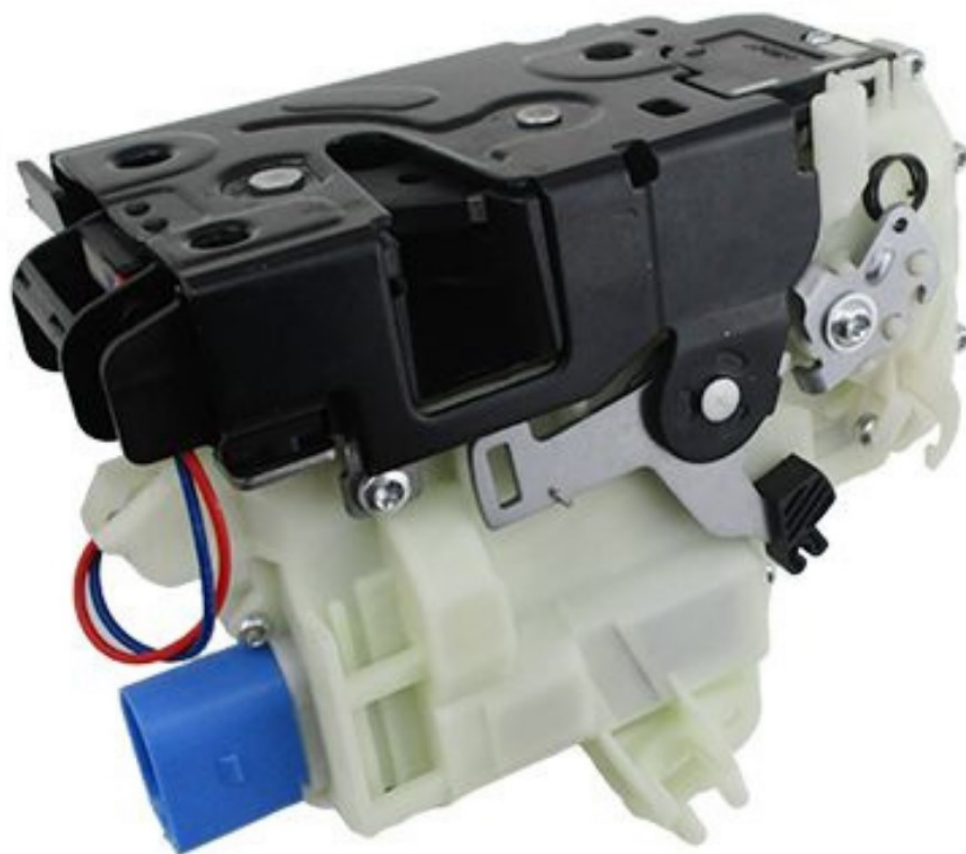

VOLT E WATT

**CATALOGO
SERRATURE**

2022