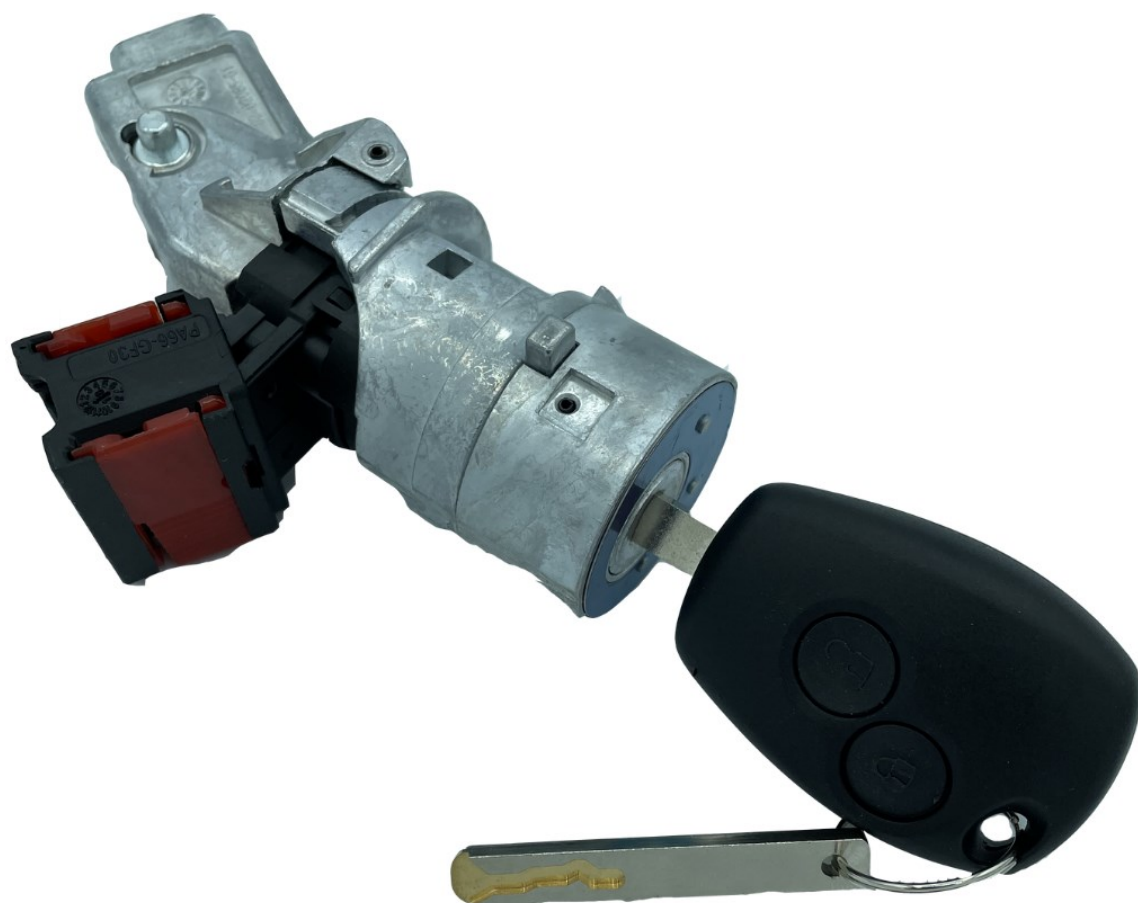

VOLT E WATT

**CATALOGO
BLOCCASTERZO**

2022

CODICE	IMMAGINE	BRAND	APPLICAZIONE
BSA50001			PEUGEOT 106 - 405
BSA50002			PEUGEOT 206
BSA50003			PEUGEOT PARTNER
BSA50004		 	CITROEN C3 - C4 - C5 - JUMPY PEUGEOT 208 - 2008 - 308

CODICE	IMMAGINE	BRAND	APPLICAZIONE
BSA50012			<p>PEUGEOT PARTNER CITROEN BERLINGO</p>
BSA50013			<p>PEUGEOT PARTNER CITROEN BERLINGO</p>
BSA50014			<p>CITROEN XSARA - PICASSO</p>
BSA50005			<p>CITROEN C2 - C3 - C3 II - 6 PEUGEOT 1007, 407</p>

CODICE	IMMAGINE	BRAND	APPLICAZIONE
BSA50006		 RENAULT	RENAULT CLIO
BSA50007		 RENAULT	RENAULT CLIO - 21
BSA50008		 RENAULT	RENAULT KANGOO
BSA50009		 RENAULT	RENAULT MEGANE - SCENIC

CODICE	IMMAGINE	BRAND	APPLICAZIONE
BSA50010		 RENAULT  DACIA	<p>RENAULT CLIO II DACIA LOGAN - SANDERO</p>
BSA50011	 	 RENAULT  DACIA	<p>RENAULT CLIO DACIA LOGAN - SANDERO</p>
BSA50048		 RENAULT	<p>RENAULT MEGANE - SCENIC</p>
BSA50051	 	 RENAULT	<p>RENAULT MASTER - KANGOO - CLIO 3</p>